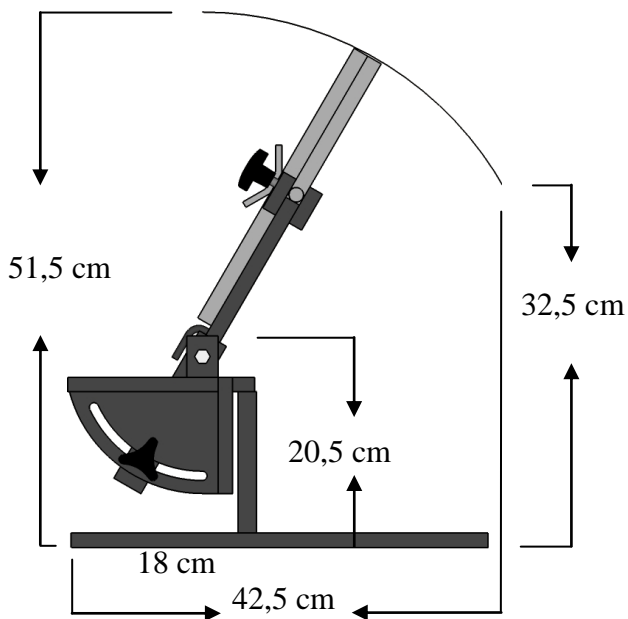

### ESQUEMAS CON MEDIDAS DE PARRILLA GIRATORIA PARA ESPETERO REGULABLE SIN PATAS

VISTA EN SECCIÓN

VISTA FRONTAL

### MEDIDAS

<b>PARRILLA PARA ESPETERO DE 5 ESPETOS</b>	-- A: 44 cm	B: 22 cm
<b>PARRILLA PARA ESPETERO DE 6 ESPETOS</b>	-- A: 51 cm	B: 29 cm
<b>PARRILLA PARA ESPETERO DE 7 ESPETOS</b>	-- A: 58 cm	B: 36 cm
<b>PARRILLA PARA ESPETERO DE 8 ESPETOS</b>	-- A: 65 cm	B: 43 cm
<b>PARRILLA PARA ESPETERO DE 9 ESPETOS</b>	-- A: 72 cm	B: 50 cm
<b>PARRILLA PARA ESPETERO DE 10 ESPETOS</b>	-- A: 79 cm	B: 57 cm
<b>PARRILLA PARA ESPETERO DE 11 ESPETOS</b>	-- A: 86 cm	B: 64 cm
<b>PARRILLA PARA ESPETERO DE 12 ESPETOS</b>	-- A: 93 cm	B: 71 cm

### ESQUEMAS CON MEDIDAS DE PARRILLA GIRATORIA PARA ESPETERO REGULABLE CON PATAS

VISTA EN SECCIÓN

VISTA FRONTAL