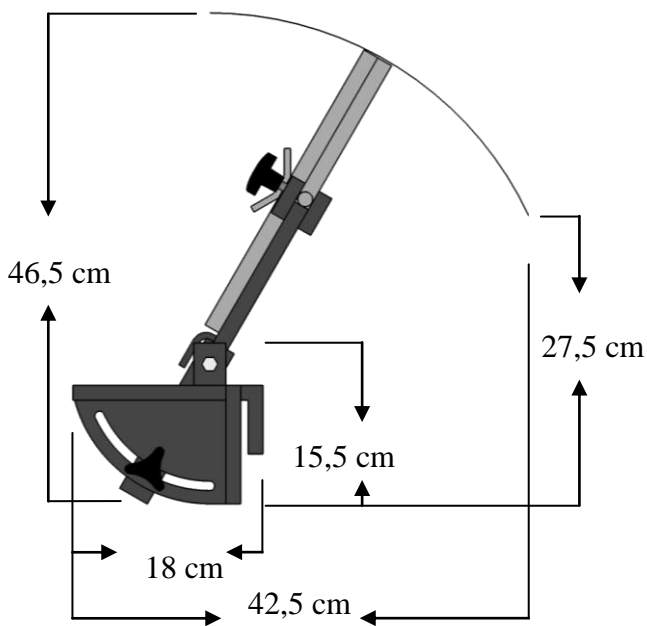

### ESQUEMAS CON MEDIDAS DE PARRILLA GIRATORIA PARA ESPETERO REGULABLE SIN PATAS

VISTA EN SECCIÓN

VISTA FRONTAL

### MEDIDAS

<b>PARRILLA PARA ESPETERO DE 5 ESPETOS</b>	-- A: 44 cm	B: 22 cm
<b>PARRILLA PARA ESPETERO DE 6 ESPETOS</b>	-- A: 51 cm	B: 29 cm
<b>PARRILLA PARA ESPETERO DE 7 ESPETOS</b>	-- A: 58 cm	B: 36 cm
<b>PARRILLA PARA ESPETERO DE 8 ESPETOS</b>	-- A: 65 cm	B: 43 cm
<b>PARRILLA PARA ESPETERO DE 9 ESPETOS</b>	-- A: 72 cm	B: 50 cm
<b>PARRILLA PARA ESPETERO DE 10 ESPETOS</b>	-- A: 79 cm	B: 57 cm
<b>PARRILLA PARA ESPETERO DE 11 ESPETOS</b>	-- A: 86 cm	B: 64 cm
<b>PARRILLA PARA ESPETERO DE 12 ESPETOS</b>	-- A: 93 cm	B: 71 cm

### ESQUEMAS CON MEDIDAS DE PARRILLA GIRATORIA PARA ESPETERO REGULABLE CON PATAS

VISTA EN SECCIÓN

VISTA FRONTAL