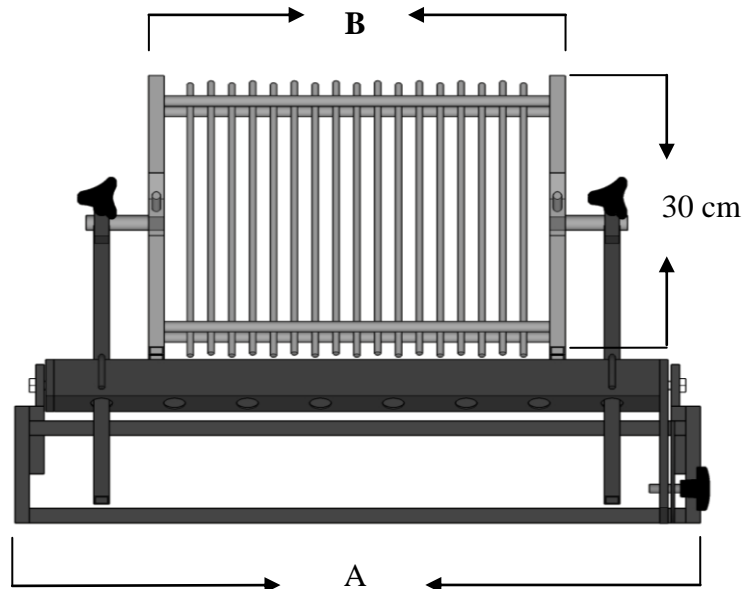

### ESQUEMAS CON MEDIDAS DE PARRILLA GIRATORIA PARA ESPETERO REGULABLE SIN PATAS

VISTA EN SECCIÓN

VISTA FRONTAL

### MEDIDAS

<b>PARRILLA PARA ESPETERO DE 5 ESPETOS</b>	-- A: 44 cm	B: 22 cm
<b>PARRILLA PARA ESPETERO DE 6 ESPETOS</b>	-- A: 51 cm	B: 29 cm
<b>PARRILLA PARA ESPETERO DE 7 ESPETOS</b>	-- A: 58 cm	B: 36 cm
<b>PARRILLA PARA ESPETERO DE 8 ESPETOS</b>	-- A: 65 cm	B: 43 cm
<b>PARRILLA PARA ESPETERO DE 9 ESPETOS</b>	-- A: 72 cm	B: 50 cm
<b>PARRILLA PARA ESPETERO DE 10 ESPETOS</b>	-- A: 79 cm	B: 57 cm
<b>PARRILLA PARA ESPETERO DE 11 ESPETOS</b>	-- A: 86 cm	B: 64 cm
<b>PARRILLA PARA ESPETERO DE 12 ESPETOS</b>	-- A: 93 cm	B: 71 cm

### ESQUEMAS CON MEDIDAS DE PARRILLA GIRATORIA PARA ESPETERO REGULABLE CON PATAS

VISTA EN SECCIÓN

VISTA FRONTAL