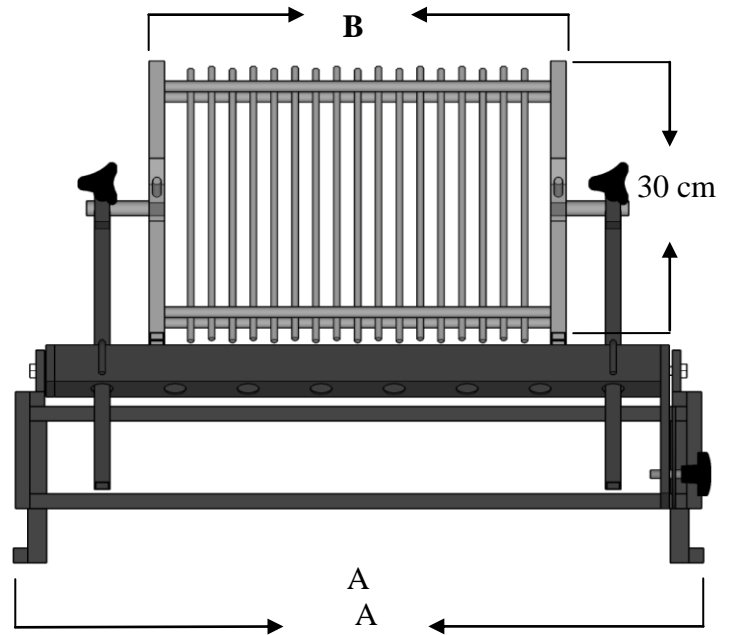

### ESQUEMAS CON MEDIDAS DE PARRILLA GIRATORIA PARA ESPETERO REGULABLE SIN PATAS

VISTA EN SECCIÓN

VISTA FRONTAL

### MEDIDAS

<b>PARRILLA PARA ESPETERO DE 5 ESPETOS</b>	-- A: 44 cm	B: 22 cm
<b>PARRILLA PARA ESPETERO DE 6 ESPETOS</b>	-- A: 51 cm	B: 29 cm
<b>PARRILLA PARA ESPETERO DE 7 ESPETOS</b>	-- A: 58 cm	B: 36 cm
<b>PARRILLA PARA ESPETERO DE 8 ESPETOS</b>	-- A: 65 cm	B: 43 cm
<b>PARRILLA PARA ESPETERO DE 9 ESPETOS</b>	-- A: 72 cm	B: 50 cm
<b>PARRILLA PARA ESPETERO DE 10 ESPETOS</b>	-- A: 79 cm	B: 57 cm
<b>PARRILLA PARA ESPETERO DE 11 ESPETOS</b>	-- A: 86 cm	B: 64 cm
<b>PARRILLA PARA ESPETERO DE 12 ESPETOS</b>	-- A: 93 cm	B: 71 cm

### ESQUEMAS CON MEDIDAS DE PARRILLA GIRATORIA PARA ESPETERO REGULABLE CON PATAS

VISTA EN SECCIÓN

VISTA FRONTAL